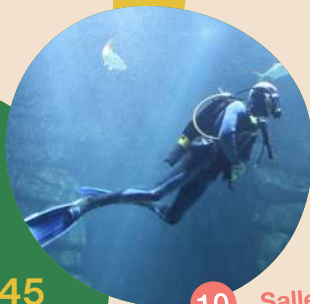

Rencontre avec un plongeur

10 où ?
Salle de spectacle

Les Nourrissages

Lundi / Mercredi / Vendredi

Observatoire des requins (zone 17) – 14h

Seine/Atlantique/Méditerranée (zone 1/2/3) – 15h

Chante
France

JouéClub!
Village de Paris