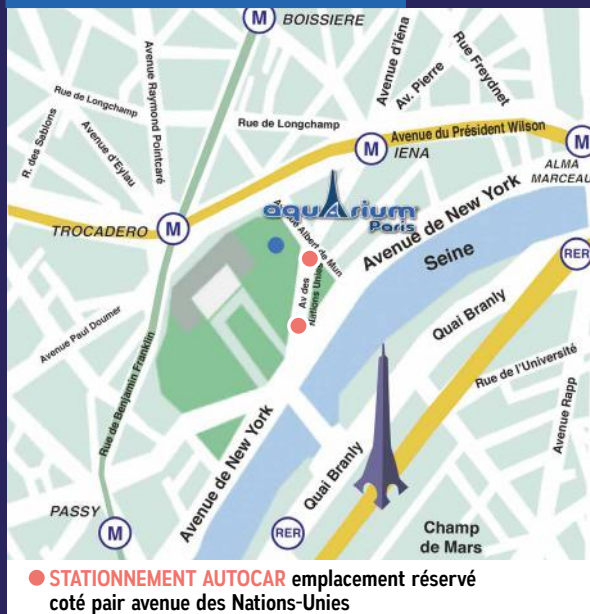

## SE RENDRE À L'AQUARIUM

EN BUS : 72 82

32 63 22 30

 Champs de Mars - Tour Eiffel

 Iéna

 Trocadéro

Parking le plus proche :  
65 Avenue Kléber  
75116 Paris

**OUVERT TOUS LES JOURS  
DE L'ANNÉE (SAUF LE 14 JUILLET)  
DE 10H À 19H**